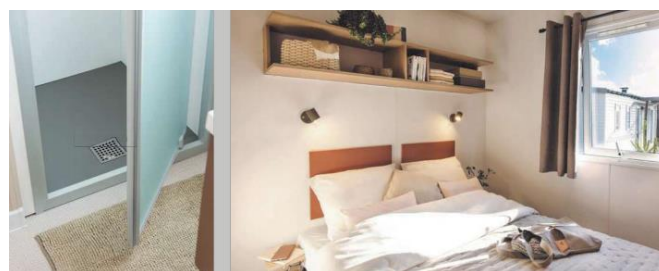

NOUVEAUTES 2021

Deux nouveaux Mobile Home Riviera Suite arrivent !!!

28.90 m²	4 couchages	8.30 x 4,00 m	1 salle d'eau

Les TOP options
Prise USB dans le salon ou les chambres
Lit haut transversal pour plus de place ou plus de couchages dans la chambre enfants.
Baie ouvrante à la place de la baie fixe.

Confortable, lumineux, fonctionnel !!! Ce sont les **deux nouveaux mobile home** que nous allons mettre à votre disposition cette année. Voici dans quel hébergement vous pourrez passer vos vacances au camping.

Découvrir et profiter notre belle région tout en séjournant dans un environnement naturel paisible et serein.

Et de nouvelles terrasses de mobile home !!!

De plus, nous implantons sur tous nos mobile home, **de nouvelles terrasses en bois** (6m x 2,50m) semi couverte pour bénéficier de cet espace supplémentaire et passer d'agréables moments en famille ou entre amis.

Profiter, se réunir, se relaxer, se détendre, seront les maitres mots de l'année.
Séjourner en mobile home, ça vous tente ?